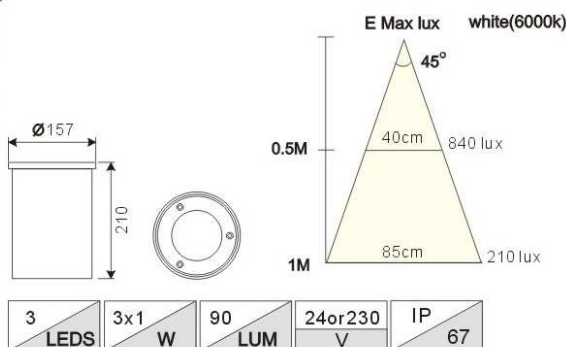

SEO-300

SPOT ENTERRE EXTERIEUR 3 LED

Spot enterré orientable

- ❖ **Spot enterré 3 LED rond**
- ❖ **Panneau inox, corps aluminium**
- ❖ **3 LED**
- ❖ **Puissance lumineuse : 90 Lumen**
- ❖ **Waterproof : IP67**
- ❖ **Alimentation : 230V~50Hz**

Référence	SEO-300
Gencod	3539290008467
Dimensions	157x210 mm
Poids	1.334 Kg
Colisage	4

Conseils d'utilisation

Ce produit est non carrossable et ne doit pas être disposé près d'une piscine