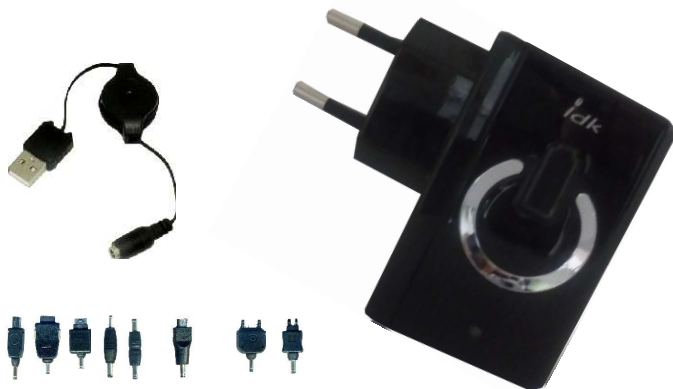

PW-100

CHARGEUR UNIVERSEL DE VOYAGE AVEC BATTERIE INTEGREE

Cet adaptateur combine 2 fonctions : chargeur de voyage USB et chargeur de secours, parfait pour les personnes fréquemment en déplacement.

Lorsque vous pouvez, connectez le chargeur sur une prise secteur

Si vous n'avez pas de source d'électricité, vous pouvez recharger votre appareil grâce à la batterie interne

La batterie interne se charge automatiquement lorsqu'elle est branchée au secteur, même lorsque votre téléphone est en charge.

Général

- ❖ Chargeur secteur avec prise USB et 9 connectiques de téléphones portables (Nokia 8210, Nokia 6110, Samsung D800, SE T28, SE K750, LG KG800, Samsung A288, Nintendo DS, mini USB, micro USB).
- ❖ Intègre une batterie pour l'utiliser même lorsque vous n'avez pas accès à une prise de courant
- ❖ Indicateur de charge: LED verte pour indiquer que l'appareil est chargé, LED rouge pour indiquer qu'il charge.
- ❖ Détecte automatiquement si le chargeur PW-100 est connecté, charge par prise secteur ou par batterie interne, aucun bouton à actionner.
- ❖ Kit simple, léger et mobile composé : d'un chargeur avec batterie intégrée, d'un câble USB avec embout adaptable aux connectiques téléphones

Caractéristiques

- ❖ **Chargeur** Entrée: AC100-240V 50-60Hz 200mA
Sortie : 5.5V 500mA
Sortie USB femelle
Indicateurs de charge (leds rouge/verte)
- ❖ **Batterie** Polymère, 1000mAh avec protection PCBA
Sortie: 5.5V 500mA
Charge de la batterie intégrée : automatique lorsque l'appareil est entièrement chargé
Charge de l'appareil : automatique lorsque la batterie n'est pas connectée au secteur