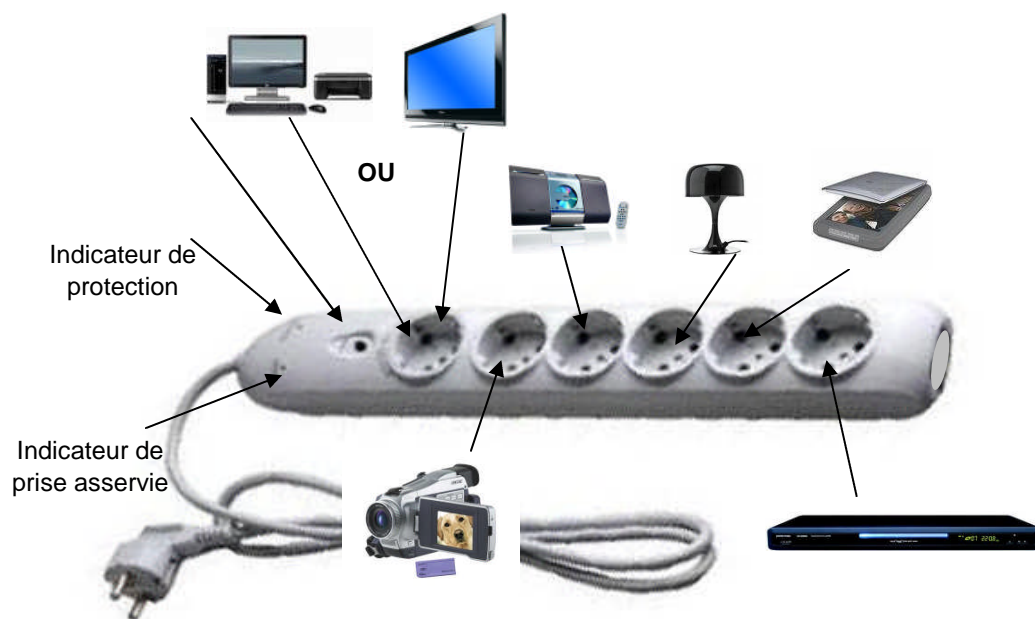

MSS-600

**MULTIPRISES COUPE VEILLE 1 PRISE PILOTE
+ 5 PRISES ASSERVIES**

Faites des économies avec cette multiprises coupe veille

Branchez votre télévision ou votre PC sur la prise pilote, lorsque qu'elle se met hors-tension, les appareils branchés sur les 5 prises asservies s'éteignent à leur tour.

Pas besoin d'appareil support, la télécommande de votre TV suffit.

Simple d'installation et d'utilisation. Cette multiprises dispose de la protection enfant.

Général:

- ❖ Multiprises coupe veille 1 prise pilote + 5 prises asservies.
- ❖ Alimentation : 230V AC, 16A,
- ❖ Puissance : 550W, Pilote / 3500W, 5 prises asservies
- ❖ Réglage de la sensibilité
- ❖ Câble 3G1.0 de 1.3 mètres
- ❖ Temps de réponse : < 1 ms
- ❖ Réglage du seuil de déclenchement (8 à 75 Watts).

AVANTAGES

✓ Coupe-veille : permet de faire des économies et de prolonger la durée de vie de vos appareils

✓ Simple d'installation et s'utilise très rapidement

✓ Eteint simultanément l'ensemble des appareils branchés à la multiprises