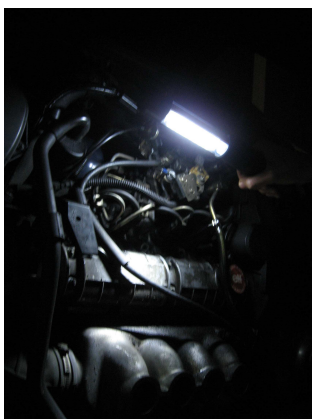

LW-600

LAMPE DE TRAVAIL 60 LED

POUR VOS ACTIVITES MANUELLES, LE CAMPING, L'AUTOMOBILE...

La lampe de travail LW-600 accompagne toutes vos activités nécessitant de la lumière. Que vous soyez dans votre garage à réparer votre voiture, ou à l'extérieur et que vous souhaitez encore profiter de la journée, la lampe LW-600 se montre très utile.

Elle comprend deux témoins lumineux de charge et un régulateur de charge garantissant une plus longue durée de vie de la batterie.

Général

- ❖ Lampe de travail 60 LED
- ❖ Résistante à l'eau, l'huile, et aux chocs
- ❖ Durée de vie des LED : 100 000 heures
- ❖ Luminosité : 250 lux
- ❖ Livrée avec chargeur 220V et cordon 12V (prise allume-cigare)
- ❖ 1h30 d'autonomie (pleine lumière) pour seulement 1 heure de charge
- ❖ Indicateurs de charge : rouge lorsqu'elle est en charge, vert lorsqu'elle est terminée (2 LED)
- ❖ Crochet et aimant puissant intégrés pour les utiliser partout
- ❖ Batterie 7.2V ni-mh

AVANTAGES

✓ SE FIXE PARTOUT, GRACE A SON AIMANT ET SON CROCHET

✓ ECLAIRAGE PUISSANT (60 LED)

✓ TEMOIN LUMINEUX DE REGULATEUR DE CHARGE (2LED)

**GRANDE RESISTANCE
AUX CHOCS**

**POIGNEE
ANTI-DERAPANTE**

GENCOD : 3539290006005 - REFERENCE : LW-600 - COLISAGE : 12