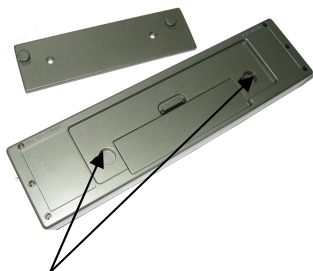

LAM-600

REGLETTE ORIENTABLE 6 LED ULTRA BRILLANTES

Haute luminosité à placer partout

Base de fixation au dos

Général

- ❖ **Lampe d'appoint sans fil**
- ❖ **6 LED hp** (haute performance, dernière génération) à faible consommation d'énergie
- ❖ Bouton ON/FF et 2 modes d'éclairage : moyen et fort
- ❖ **Tête orientable** grâce à sa molette
- ❖ Base de fixation murale, **possibilité de déclipser la lampe pour l'emmener avec soi**
- ❖ **Autonomie: 30 heures (mode puissant)/ 70 heures (mode éco)**
- ❖ Alimentation par 3 piles R03 type AAA - 1.5V

AVANTAGES

- ✓ TRES ECLAIRANTE
- ✓ PEUT ETRE POSEE OU FIXEE, DECLIPSABLE POUR L'EMMENER PARTOUT
- ✓ DESIGN ELEGANT, FINITIONS DE QUALITE

Caractéristiques

Réf	LAM-600
Gencod	3539290005718
Dimensions	220x 55x26 mm
Colisage	24

Plus qu'une simple lampe d'appoint, un vrai éclairage, fixe ou à poser partout

Pour éclairer les plans de travail dans la cuisine

Lampe de travail pour le bureau, fixée au dessus ou simplement posée

Lumière indirecte dans votre bibliothèque pour la mettre en valeur