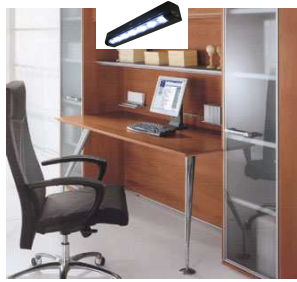

LAM-600

REGLETTE ORIENTABLE 6 LED ULTRA BRILLANTES

Haute luminosité à placer partout

Base de fixation au dos

Général

- ❖ **Lampe d'appoint sans fil**
- ❖ **6 LED hp** (haute performance, dernière génération) à faible consommation d'énergie
- ❖ Bouton ON/FF et 2 modes d'éclairage : moyen et fort
- ❖ **Tête orientable** grâce à sa molette
- ❖ Base de fixation murale, **possibilité de déclipser la lampe pour l'emmener avec soi**
- ❖ **Autonomie: 30 heures (mode puissant)/ 70 heures (mode éco)**
- ❖ Alimentation par 3 piles R03 type AAA - 1.5V

AVANTAGES

- ✓ TRES ECLAIRANTE
- ✓ PEUT ETRE POSEE OU FIXEE, DECLIPSABLE POUR L'EMMENER PARTOUT
- ✓ DESIGN ELEGANT, FINITIONS DE QUALITE

Caractéristiques

Réf	LAM-600
Gencod	3539290005718
Dimensions	220x 55x26 mm
Colisage	24

Plus qu'une simple lampe d'appoint, un vrai éclairage, fixe ou à poser partout

Pour éclairer les plans de travail dans la cuisine

Lampe de travail pour le bureau, fixée au dessus ou simplement posée

Lumière indirecte dans votre bibliothèque pour la mettre en valeur