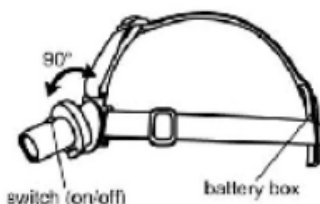

HE-1000

LAMPE FRONTALE AVEC 1 LED 1W TRES ECLAIRANTE

Ultra puissante !

Gardez les mains libres !

La HE-1000 est là fois très légère et très puissante. La précision de son faisceau est idéale pour les activités minutieuses.

Ergonomique, elle est équipée de lanières ajustables, d'une tête orientable avec support mousse et la position des piles à l'arrière du front équilibre la lampe.

Contenu de la boîte

- ❖ 1 lampe frontale
- ❖ 3 piles 1,5V type AAA LR03

Général

- ❖ Lampe frontale 1 LED 1W ultra lumineuse
- ❖ **Orientable 90° en vertical**
- ❖ Mousse anti-friction pour éviter les irritations du front
- ❖ Finition gomme
- ❖ Portée: 30 mètres
- ❖ Alimentation par 3 piles de type AAA 1.5V fournies
- ❖ **10 heures d'autonomie**
- ❖ **Résistante à l'eau**

Caractéristiques

Réf	HE-1000
Gencod	3539290005343
Matériau	ABS
Dimensions	4,7x5,5x5cm
Poids	0.114 Kg
Colisage	24/6

AVANTAGES

✓ **FAISCEAU LUMINEUX PRECIS ET PUISSANT**

✓ **LEGERE ET ERGONOMIQUE**

✓ **ORIENTABLE A 90° POUR LES ACTIVITES DE PRECISION**