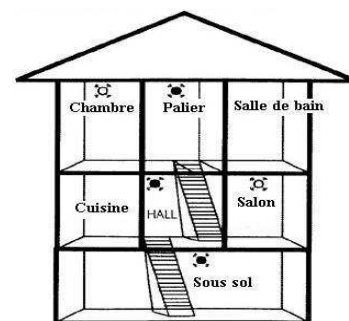

DET-200

**LOT DE 2 DETECTEURS DE FUMEE SANS FIL
FONCTIONNEMENT EN RESEAU, NORME EN 14604**

Equipez-vous contre le feu !

Le détecteur de fumée DET-200 fonctionne en réseau (lorsqu'un des détecteurs se déclenche, il active automatiquement les autres détecteurs). L'installation d'autres détecteurs est illimitée dans un rayon de 30 mètre

Général

- ❖ Installation de plusieurs unités de DET-200 : facile et simple.
- ❖ Ne contient pas de matériau radioactif.
- ❖ Sensibilité et fiabilité élevées.
- ❖ Signal lorsque la batterie est faible (LED et bip)
- ❖ Indicateur de fonctionnement de l'Alarme (led clignotante).
- ❖ Touche "test".
- ❖ Signal d'alarme 85 dB.
- ❖ Fréquence : 433,92 MHz
- ❖ Installation illimitée de détecteurs supplémentaires (dans un rayon de 30m)
- ❖ Chambre photoélectrique
- ❖ Fournis avec kit de montage.