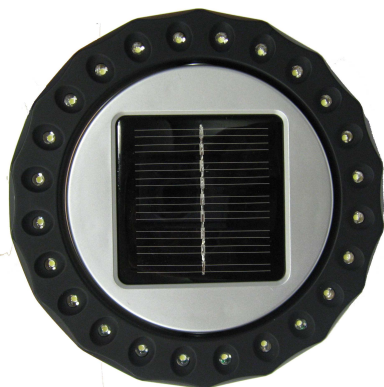

**CSL-240**

**ANNEAU SOLAIRE 24 LED MODULABLE**

**L'éclairage écologique et pratique !**

**Général:**

- ❖ **Lampe solaire circulaire de 24 LED haute performance**
- ❖ **3 modes d'éclairage** : 12 LED (économique), 24 LED (puissant), 24 LED clignotantes (en cas d'urgence)
- ❖ **2 modes d'alimentation** pour une plus grande autonomie :
  - Par panneau solaire chargeant un accumulateur intégré NI-MH 3.6V - 80 mAh
  - Par 3 piles alcalines (compartiment) type AAA 1.5V (non fournies) en relais
- ❖ Lorsque un mode est déchargé, il suffit de sélectionner l'autre mode.
- ❖ Indicateurs de charge lumineux.
- ❖ **Equipée de 2 anses de transport, d'une base aimantée pour la fixer sur toutes surfaces métalliques et d'une bande auto-agrippante pour l'accrocher partout**
- ❖ Possibilité de chargement par adaptateur du commerce de 6V de type universel (non fourni par IDK). Les polarités sont indiquées sur la lampe.
- ❖ **Lampe idéale pour toutes vos activités : le camping, la chasse, la pêche, le bricolage...etc.**
- ❖ **Chargement du panneau solaire : 8 à 10 heures (selon ensoleillement)**
- ❖ **4 heures d'autonomie pour 8 à 10 heures de charge + 2 heures avec les piles**

❖ **Autonomie**

Type d'alimentation	12 LED	24 LED (idem en mode flash)
Accumulateur intégré (panneau)	6h	4h
Piles alcalines (compartiment)	16h	12h

**Caractéristiques**

REF	CSL-240
Gencod	3539290005688
Matériau	ABS
Dimensions	150X23 mm
Poids	0.102 Kg
Colisage	10

**Contenu du blister:**

Anneau solaire 24 LED.

**AVANTAGES**

- ✓ **Lampe solaire à forte luminosité**
- ✓ **Grande autonomie: jusqu'à 22h.**
- ✓ **3 modes de chargement**
- ✓ **Pratique : transport et fixation facile**